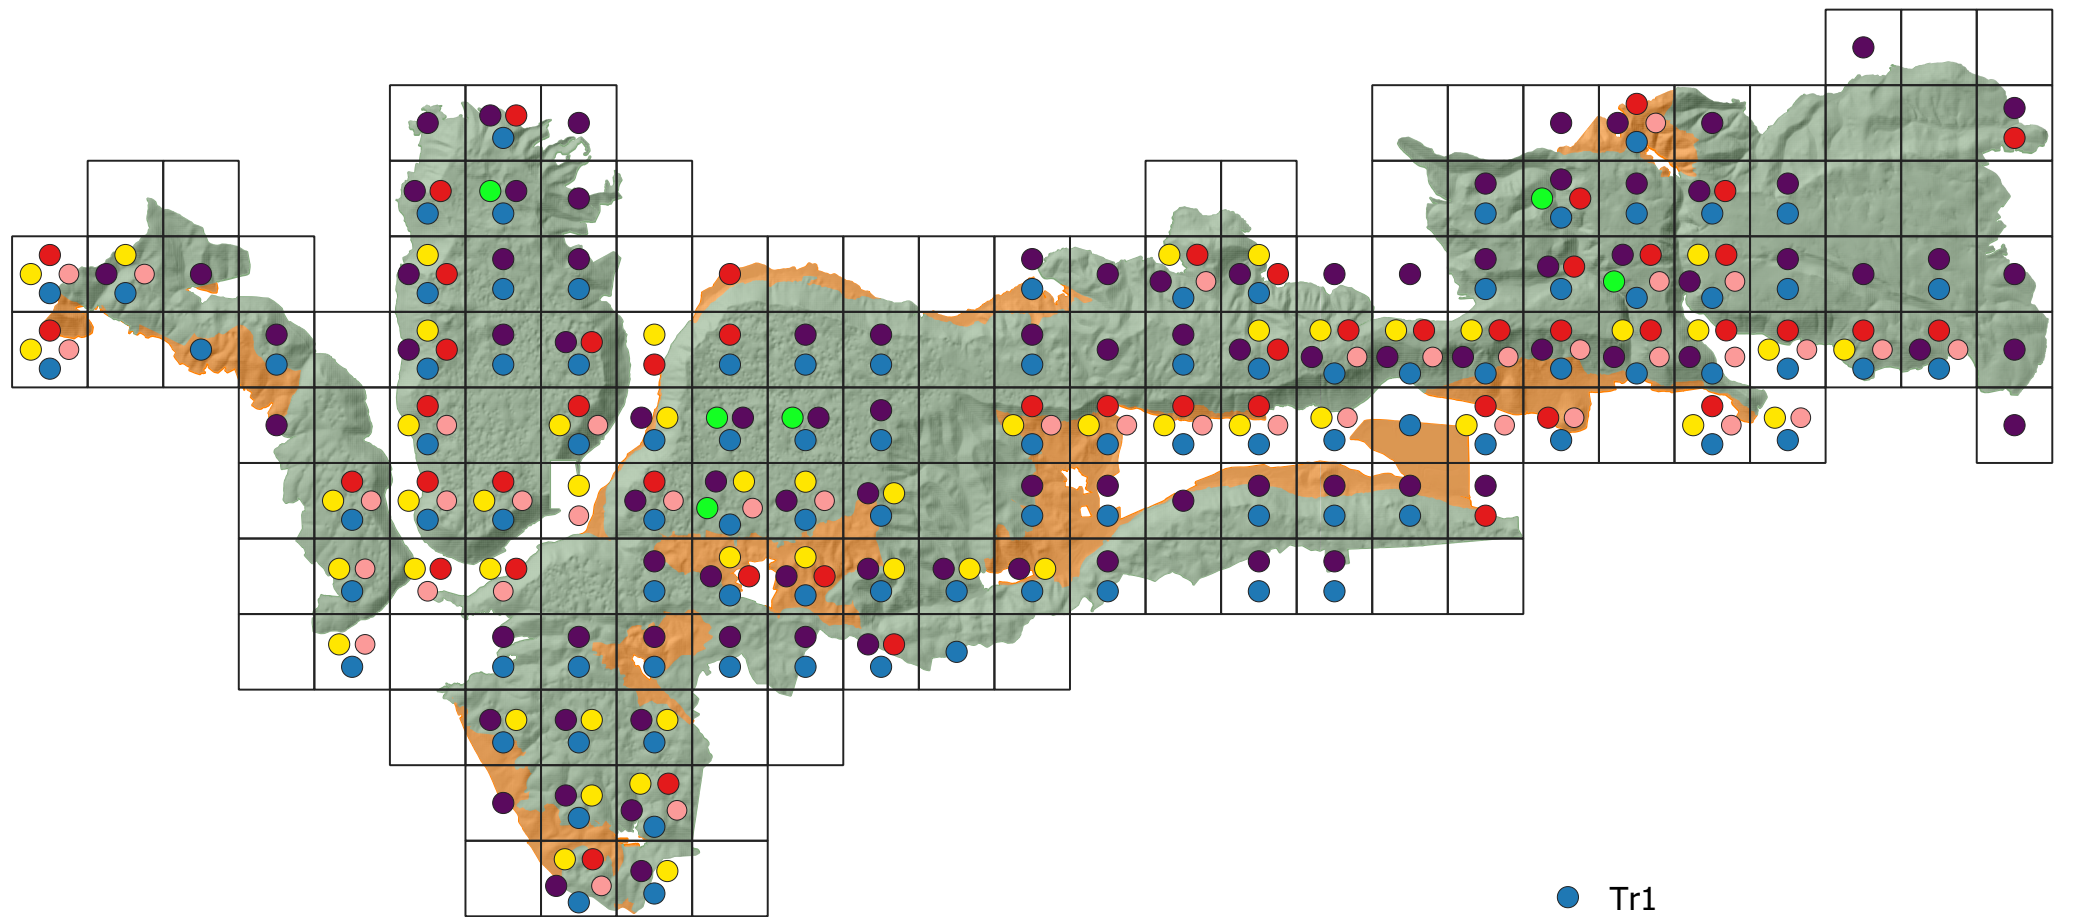

6.3.1. Mapa predmetu ochrany - nelesné biotopy

strana 1 z 4

Tematické spracovanie © Správa NP Slovenský kras, 2023
Zdroj produktov LLS: ÚGKK SR

- Tr1
- Tr2
- Tr5
- Tr6
- Tr7
- Tr8
- Národný park Slovenský kras
- Ochranné pásmo národného parku

6.3.1. Mapa predmetu ochrany - nelesné biotopy

strana 2 z 4

Tematické spracovanie © Správa NP Slovenský kras, 2023
Zdroj produktov LLS: ÚGKK SR

- Lk1
- Lk3
- Lk5
- Lk6
- Lk7
- Lk10
- Národný park Slovenský kras
- Ochranné pásmo národného parku

6.3.1. Mapa predmetu ochrany - nelesné biotopy

strana 3 z 4

Tematické spracovanie © Správa NP Slovenský kras, 2023
Zdroj produktov LLS: ÚGKK SR

- Br6
- Kr2
- Kr6
- Kr8
- Kr9
- Pi5
- Národný park Slovenský kras
- Ochranné pásmo národného parku

6.3.1. Mapa predmetu ochrany - nelesné biotopy strana 4 z 4

- Pr3
- Sk1
- Sk6
- Sk8
- Národný park Slovenský kras
- Ochranné pásmo národného parku