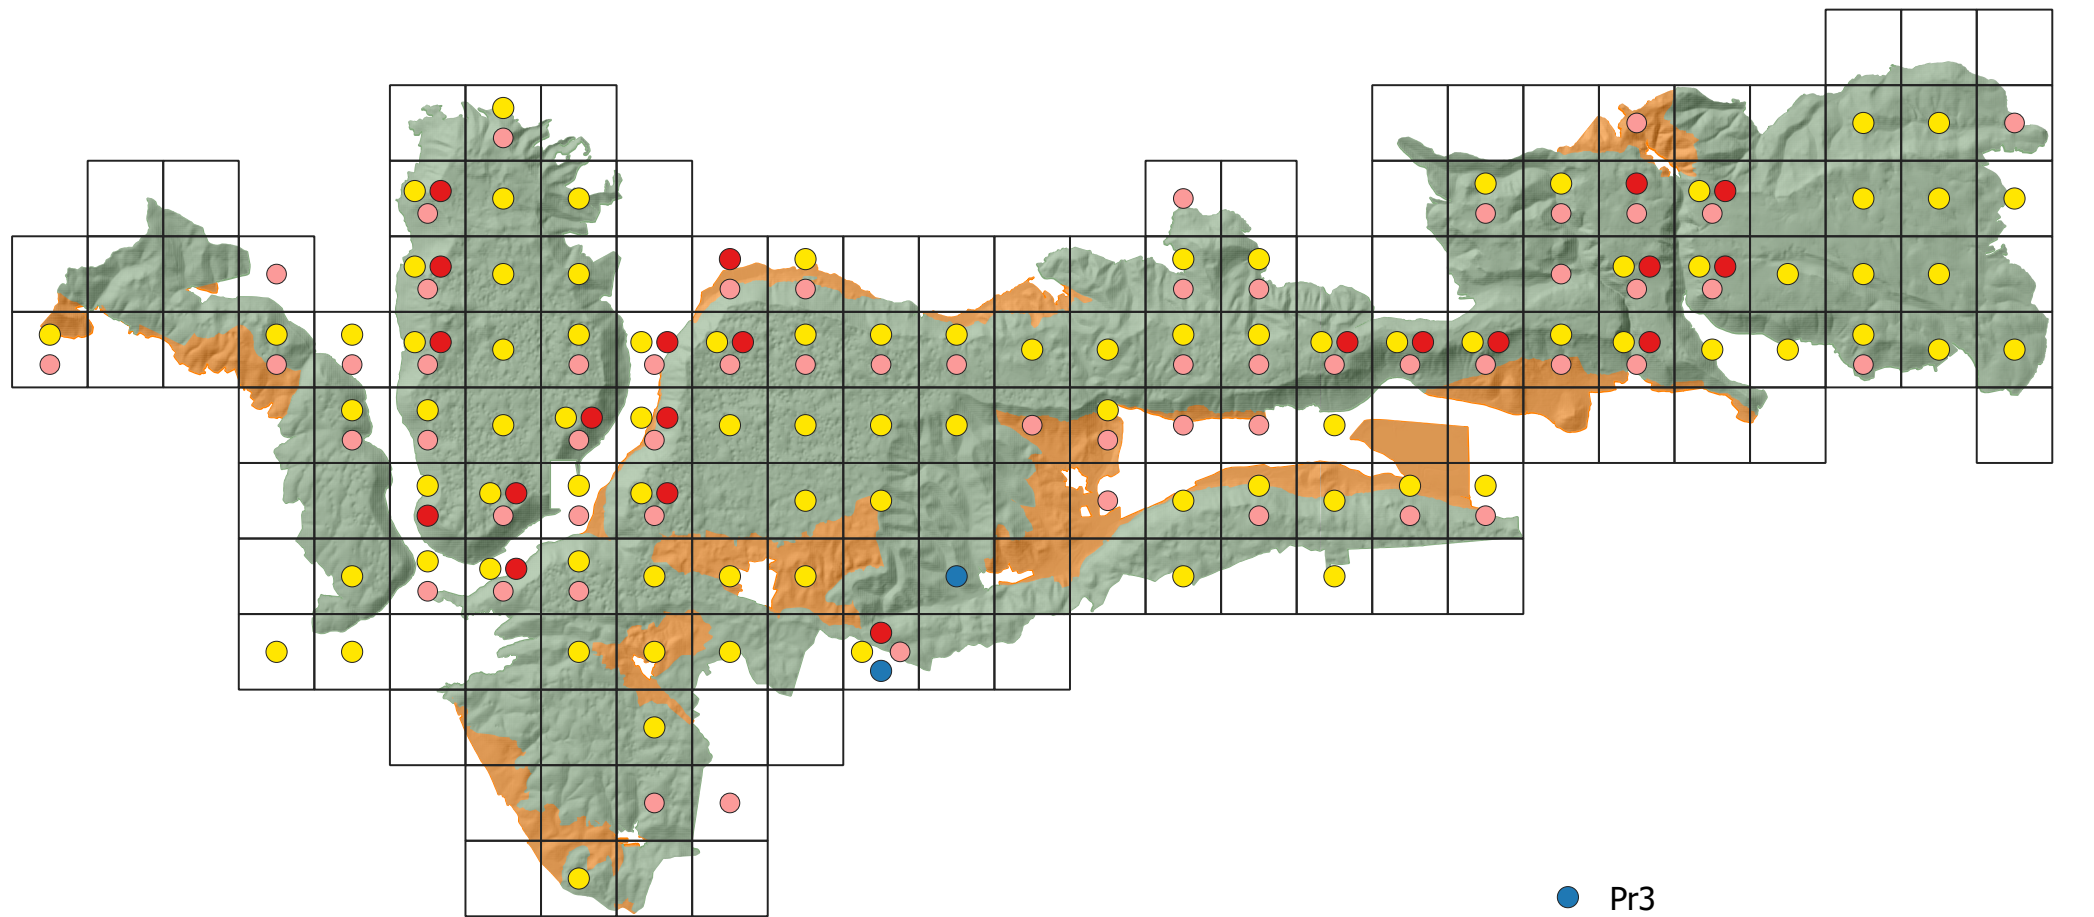

6.3.1. Mapa predmetu ochrany - nelesné biotopy

strana 2 z 4

Tematické spracovanie © Správa NP Slovenský kras, 2023
Zdroj produktov LLS: ÚGKK SR

- Lk1
- Lk3
- Lk5
- Lk6
- Lk7
- Lk10
- Národný park Slovenský kras
- Ochranné pásmo národného parku

6.3.1. Mapa predmetu ochrany - nelesné biotopy

strana 3 z 4

Tematické spracovanie © Správa NP Slovenský kras, 2023
Zdroj produktov LLS: ÚGKK SR

- Br6
- Kr2
- Kr6
- Kr8
- Kr9
- Pi5
- Národný park Slovenský kras
- Ochranné pásmo národného parku

6.3.1. Mapa predmetu ochrany - nelesné biotopy strana 4 z 4

- Pr3
- Sk1
- Sk6
- Sk8
- Národný park Slovenský kras
- Ochranné pásmo národného parku