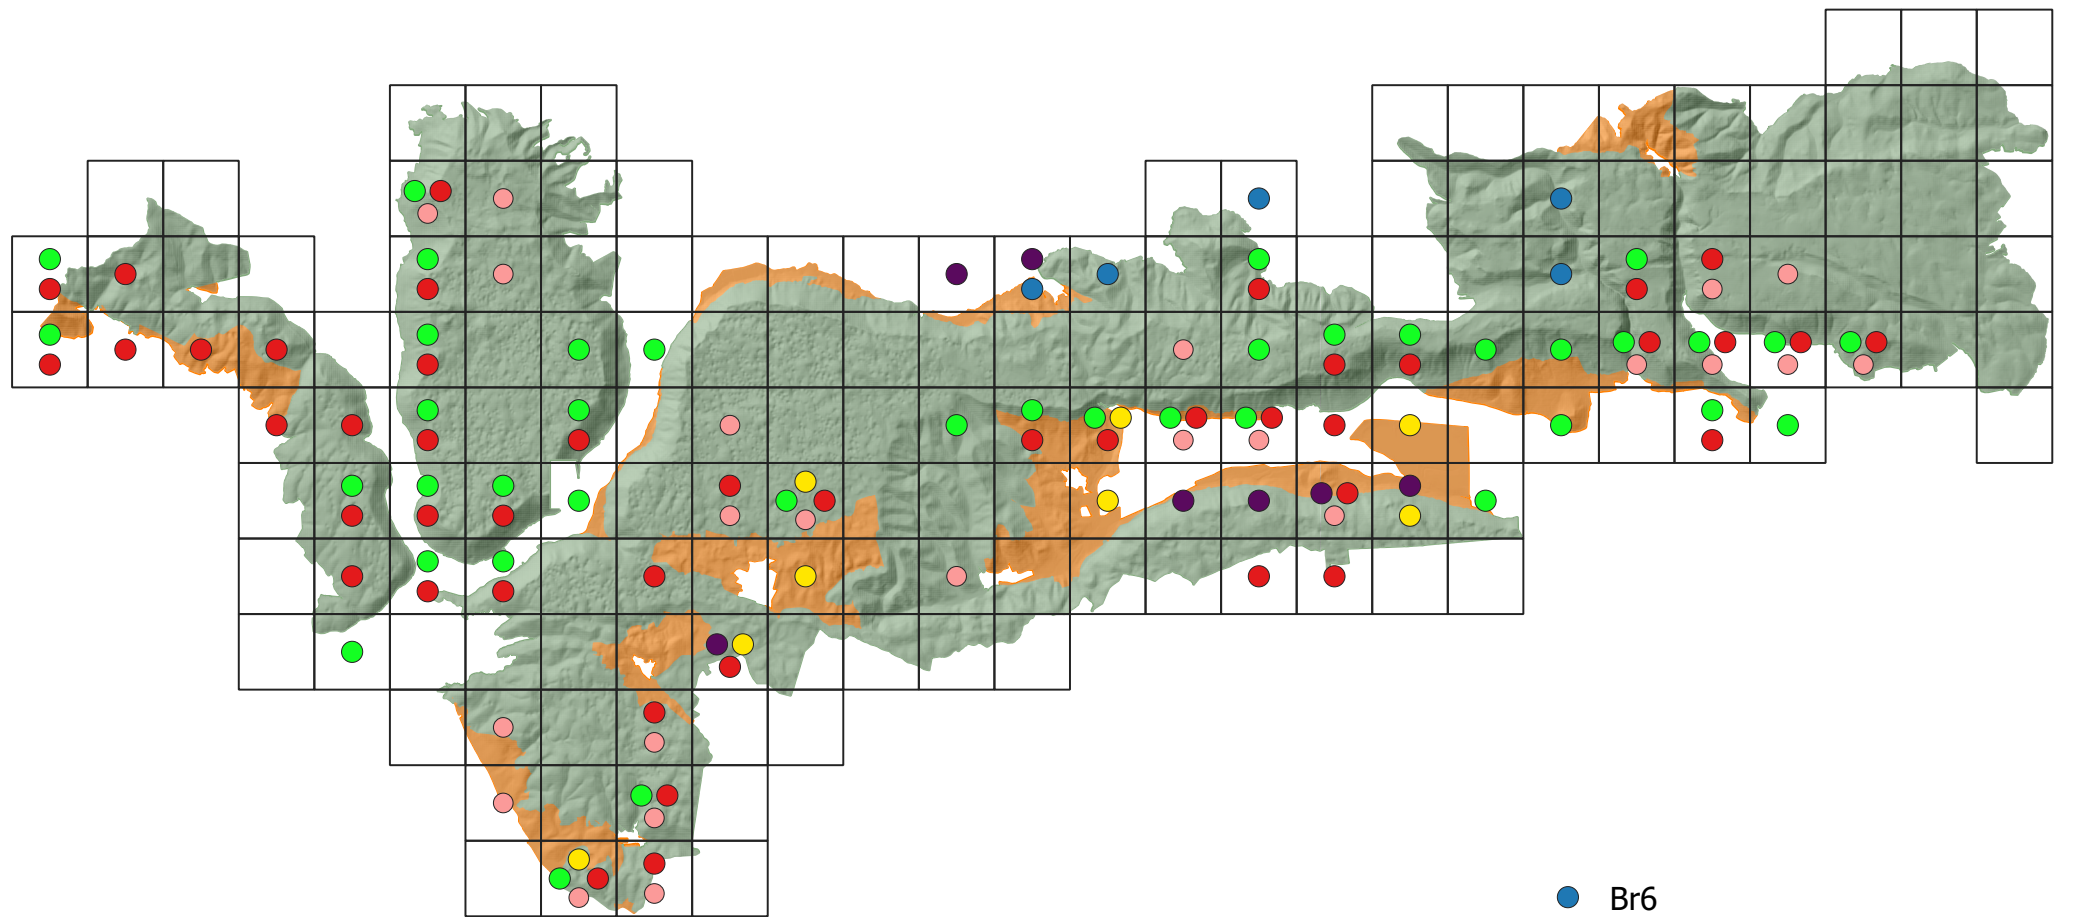

6.3.1. Mapa predmetu ochrany - nelesné biotopy

strana 1 z 4

Tematické spracovanie © Správa NP Slovenský kras, 2023
Zdroj produktov LLS: ÚGKK SR

- Tr1
- Tr2
- Tr5
- Tr6
- Tr7
- Tr8
- Národný park Slovenský kras
- Ochranné pásmo národného parku

6.3.1. Mapa predmetu ochrany - nelesné biotopy

strana 2 z 4

Tematické spracovanie © Správa NP Slovenský kras, 2023
Zdroj produktov LLS: ÚGKK SR

- Lk1
- Lk3
- Lk5
- Lk6
- Lk7
- Lk10
- Národný park Slovenský kras
- Ochranné pásmo národného parku

6.3.1. Mapa predmetu ochrany - nelesné biotopy

strana 3 z 4

Tematické spracovanie © Správa NP Slovenský kras, 2023
Zdroj produktov LLS: ÚGKK SR

- Br6
- Kr2
- Kr6
- Kr8
- Kr9
- Pi5
- Národný park Slovenský kras
- Ochranné pásmo národného parku

6.3.1. Mapa predmetu ochrany - nelesné biotopy strana 4 z 4

- Pr3
- Sk1
- Sk6
- Sk8
- Národný park Slovenský kras
- Ochranné pásmo národného parku