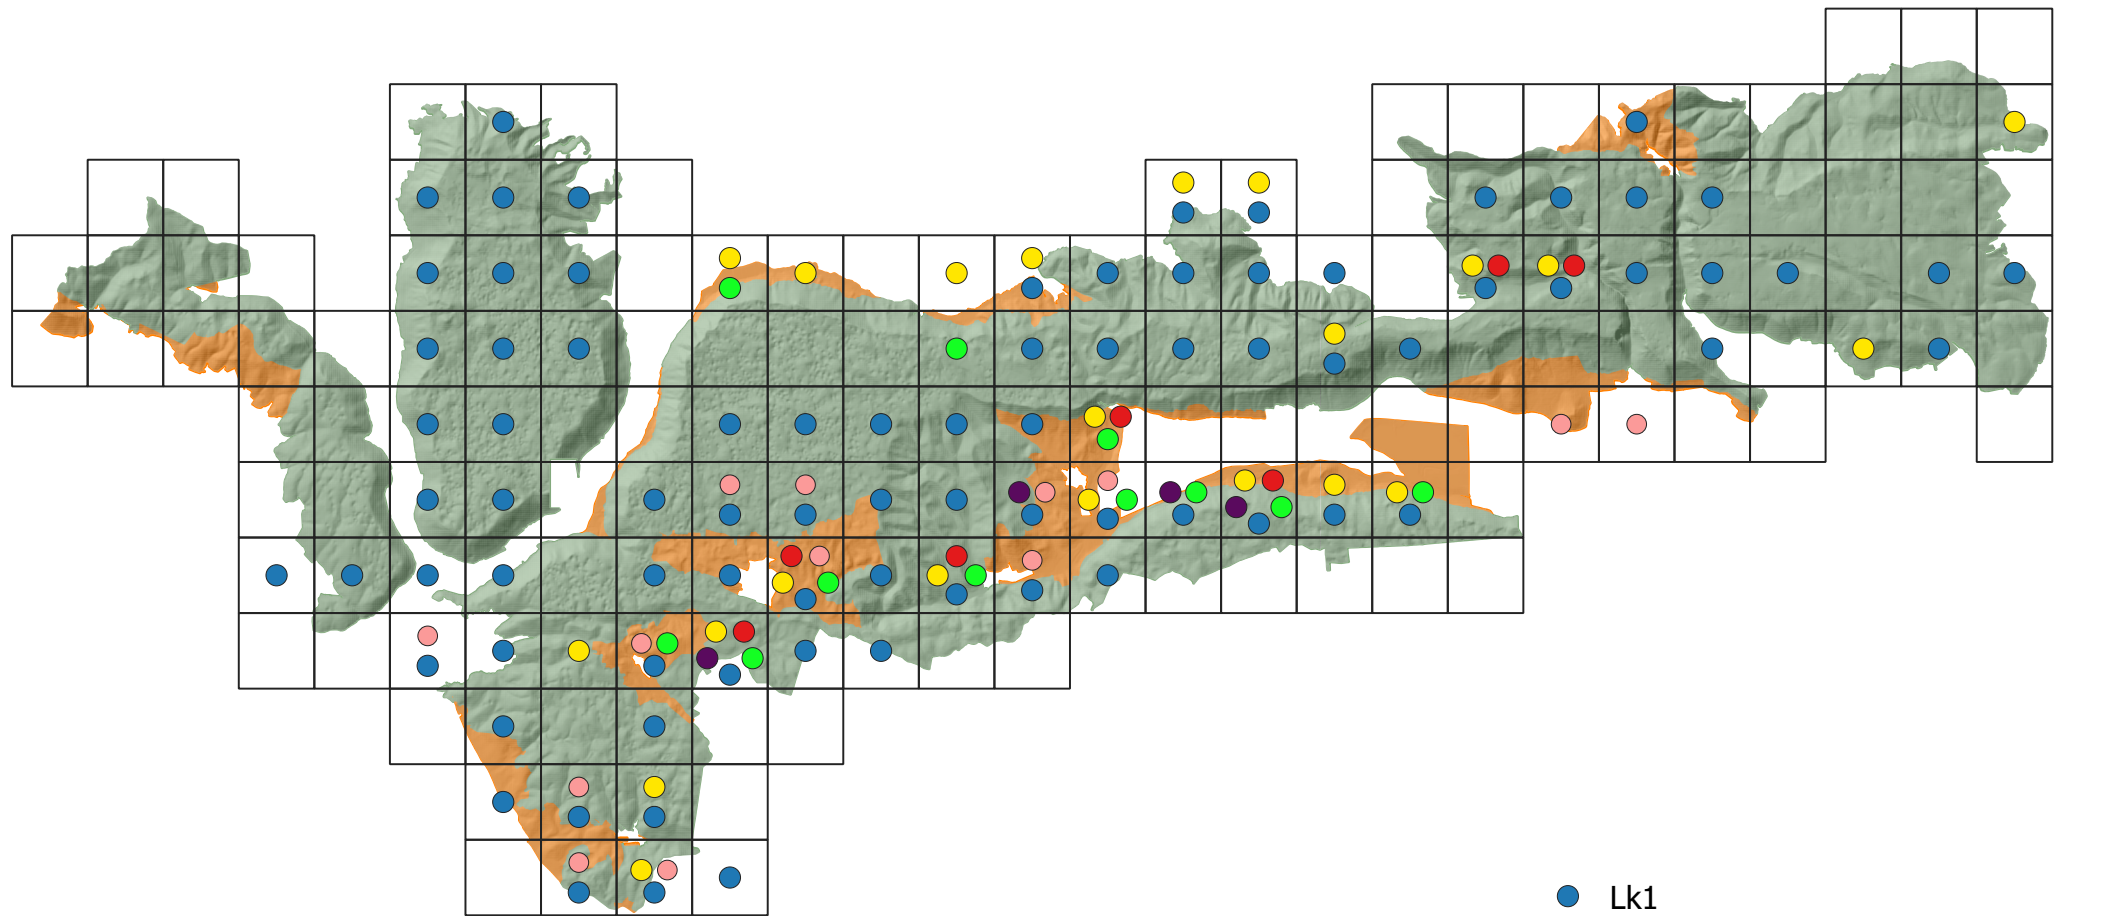

6.3.1. Mapa predmetu ochrany - nelesné biotopy

strana 1 z 4

Tematické spracovanie © Správa NP Slovenský kras, 2023
Zdroj produktov LLS: ÚGKK SR

- Tr1
- Tr2
- Tr5
- Tr6
- Tr7
- Tr8
- Národný park Slovenský kras
- Ochranné pásmo národného parku

6.3.1. Mapa predmetu ochrany - nelesné biotopy

strana 2 z 4

Tematické spracovanie © Správa NP Slovenský kras, 2023
Zdroj produktov LLS: ÚGKK SR

- Lk1
- Lk3
- Lk5
- Lk6
- Lk7
- Lk10
- Národný park Slovenský kras
- Ochranné pásmo národného parku

6.3.1. Mapa predmetu ochrany - nelesné biotopy

strana 3 z 4

Tematické spracovanie © Správa NP Slovenský kras, 2023
Zdroj produktov LLS: ÚGKK SR

- Br6
- Kr2
- Kr6
- Kr8
- Kr9
- Pi5
- Národný park Slovenský kras
- Ochranné pásmo národného parku

6.3.1. Mapa predmetu ochrany - nelesné biotopy strana 4 z 4

- Pr3
- Sk1
- Sk6
- Sk8
- Národný park Slovenský kras
- Ochranné pásmo národného parku